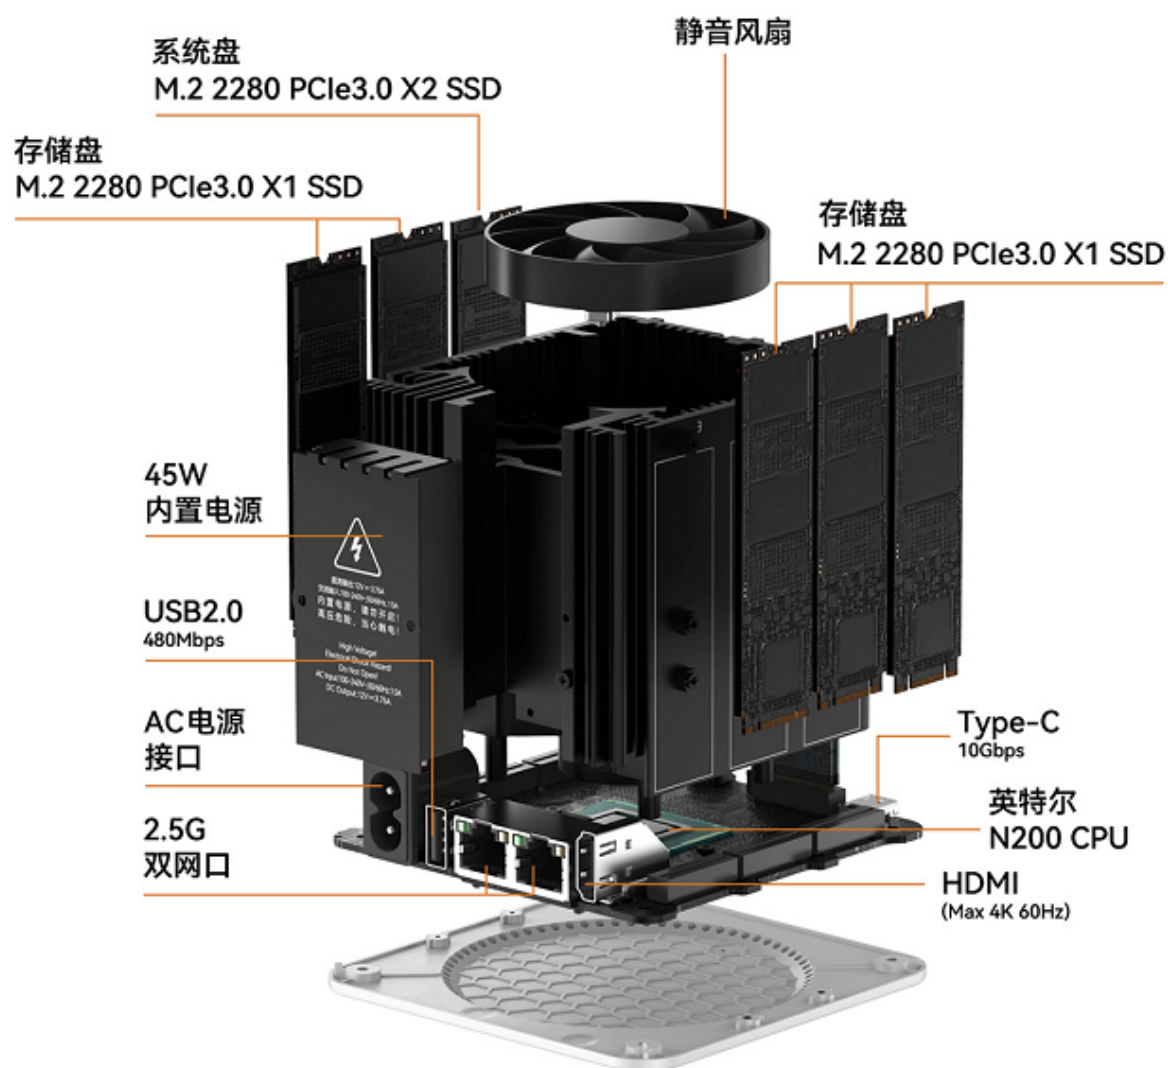

结构图

* 六个 SSD 仅为展示效果，实际根据选择配置而有所不同