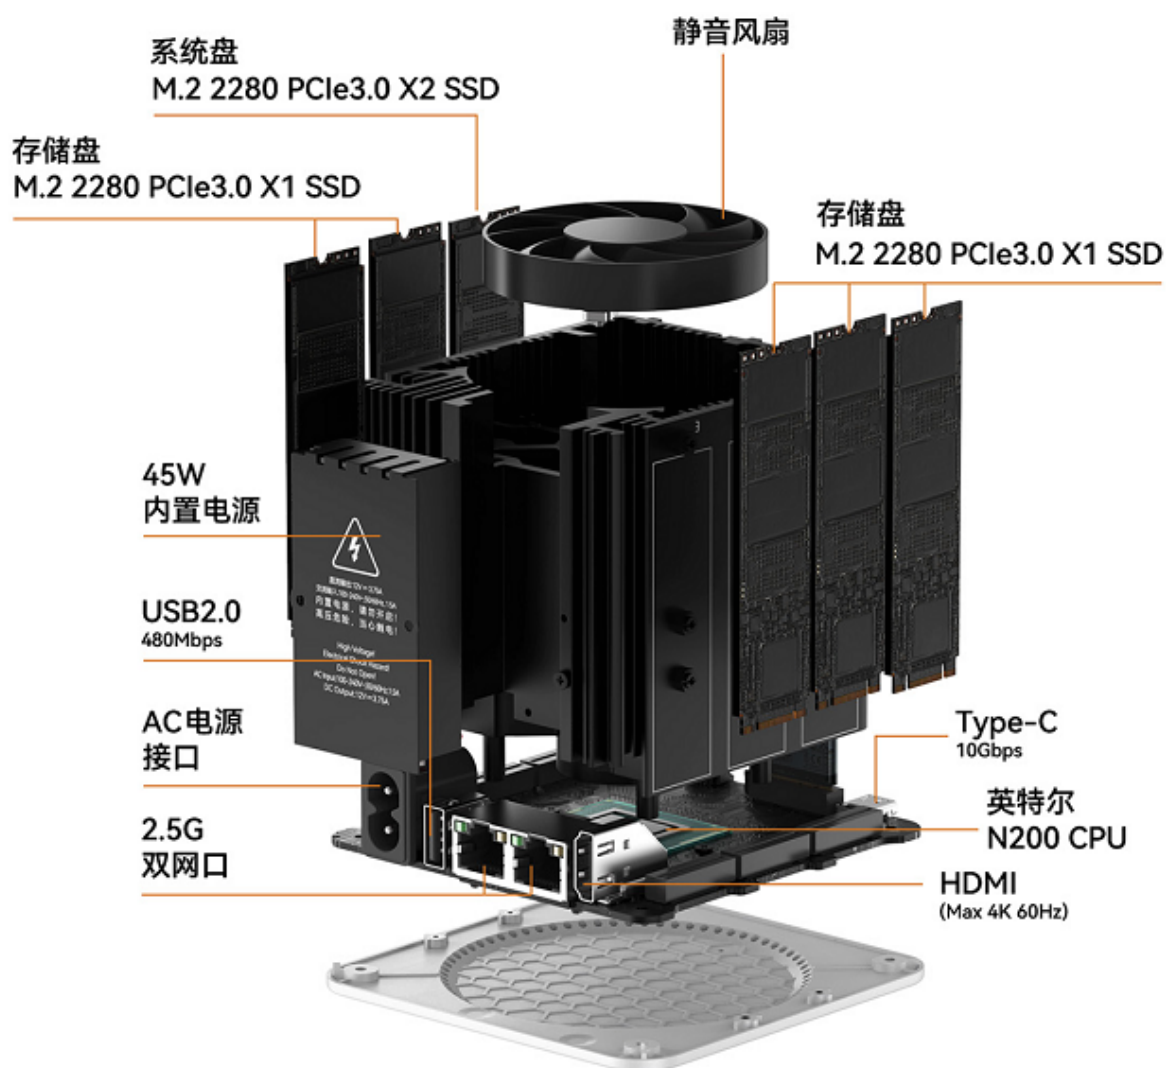

结构图

* 六个 SSD 仅为展示效果，实际根据选择配置而有所不同